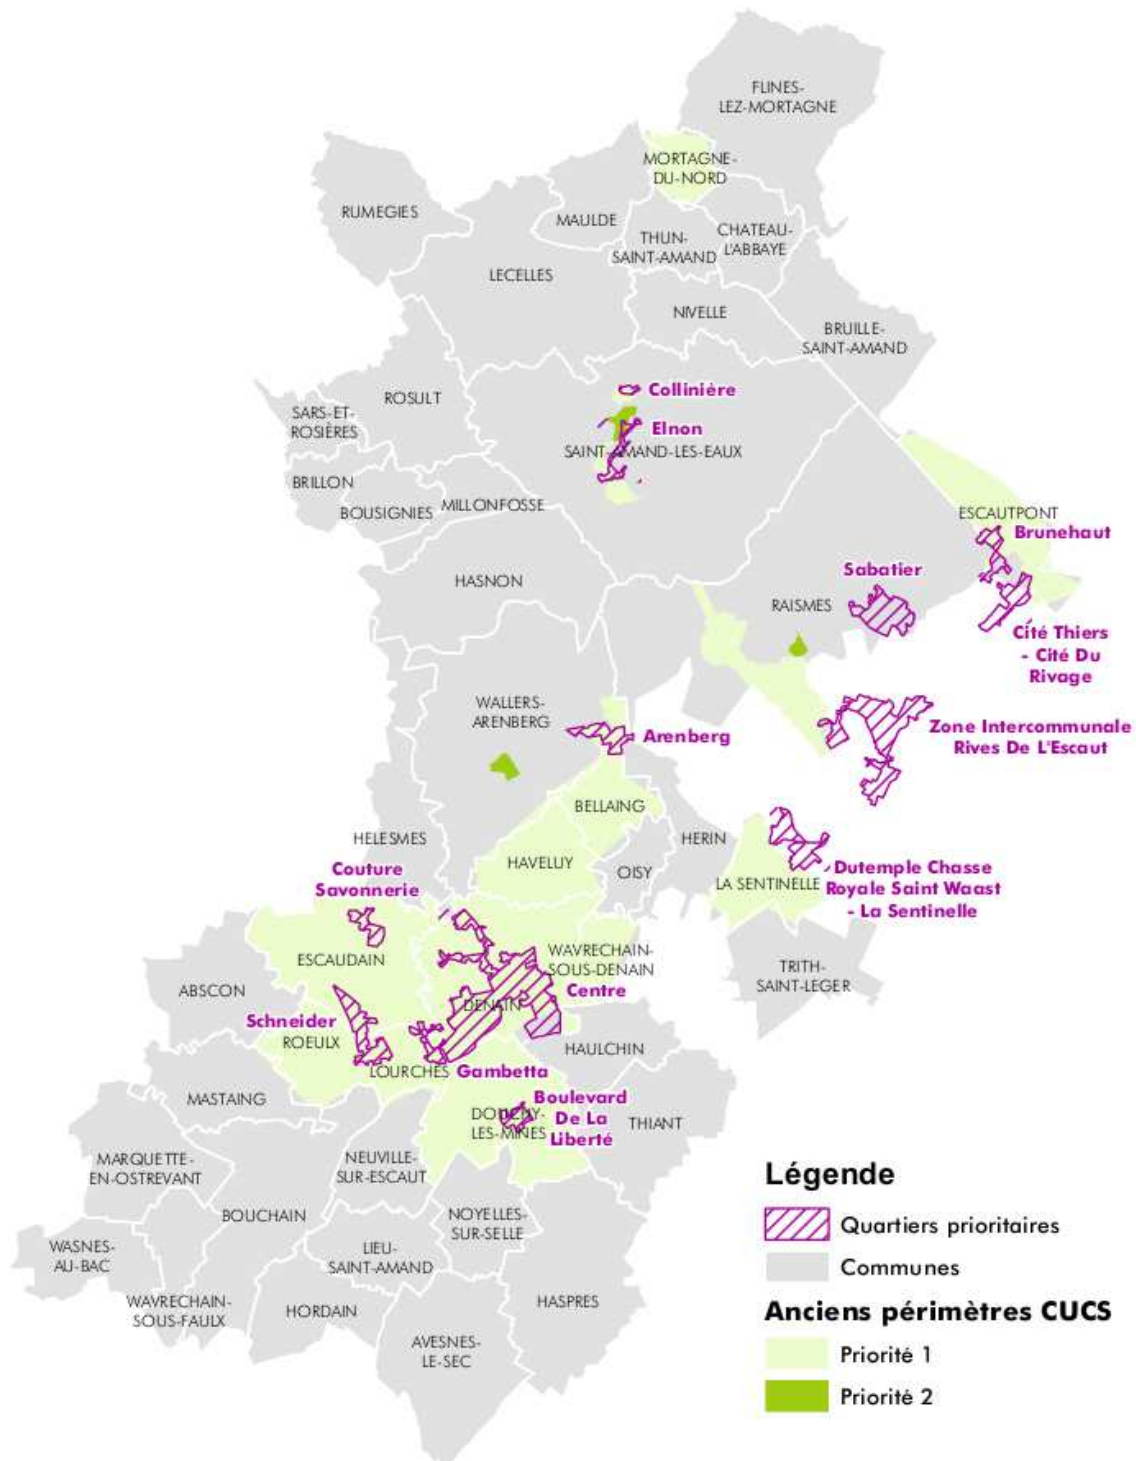

# Politique de la ville

## Quartiers prioritaires

Source :  
 FOR Habitat II - CUCS  
 © CAPH - 5067, janvier 2015

**La Porte du Hainaut**  
 Communauté d'Agglomération

0 2,5 5 Kms